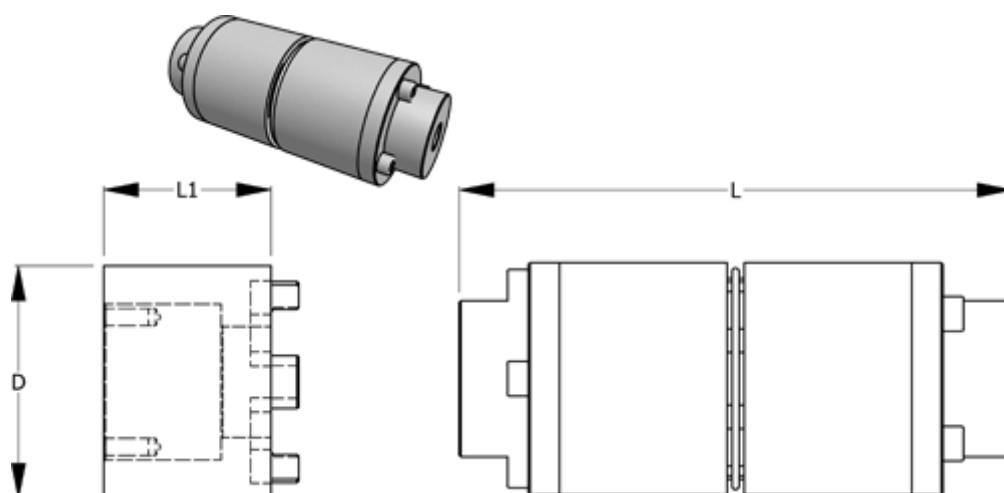

Varenummer: 3301295113
Beskrivelse: Normex Mellemstykke 113 for type H str. 295
længde 70 mm

Mål

D = 295

L = 440

L1 = 70